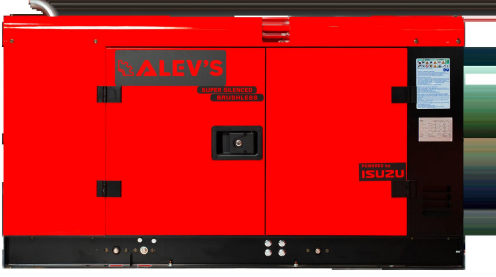

Alevs AS400DST 400A Kaynak Jeneratörü

Ürün Kodu: ALEVS-AS400DST

Kaynak makinesi ve jeneratör bir arada; 400 A kaynak akımı, 15 kVA yardımcı güç üretimi.

Teknik Özellikler

Özellik	Değer
Ek Özellikler	Yardımcı güç: 15 kVA, Motor: ISUZU JD493, Yakıt tankı: 50 L, Kaynak çapı: Ø2.5-6.0 mm
Ağırlık (kg)	730 kg
Boyutlar (mm)	1650 × 650 × 900 mm
Koruma Sınıfı	IP21S
Görev Çevrimi	80%
Açık Devre Gerilimi (V)	Belirtilmemiş
Çıkış Akım Aralığı (A)	Kaynak Akımı: 400 A
Etkin Giriş Akımı (A)	— (dizel motorlu)
Maksimum Giriş Akımı (A)	— (dizel motorlu)
Giriş Frekansı (Hz)	— (dizel motorlu)
Giriş Gerilimi (V)	— (dizel motorlu)
Kaynak Tipi / Proses	Kaynak + Jeneratör Kombine